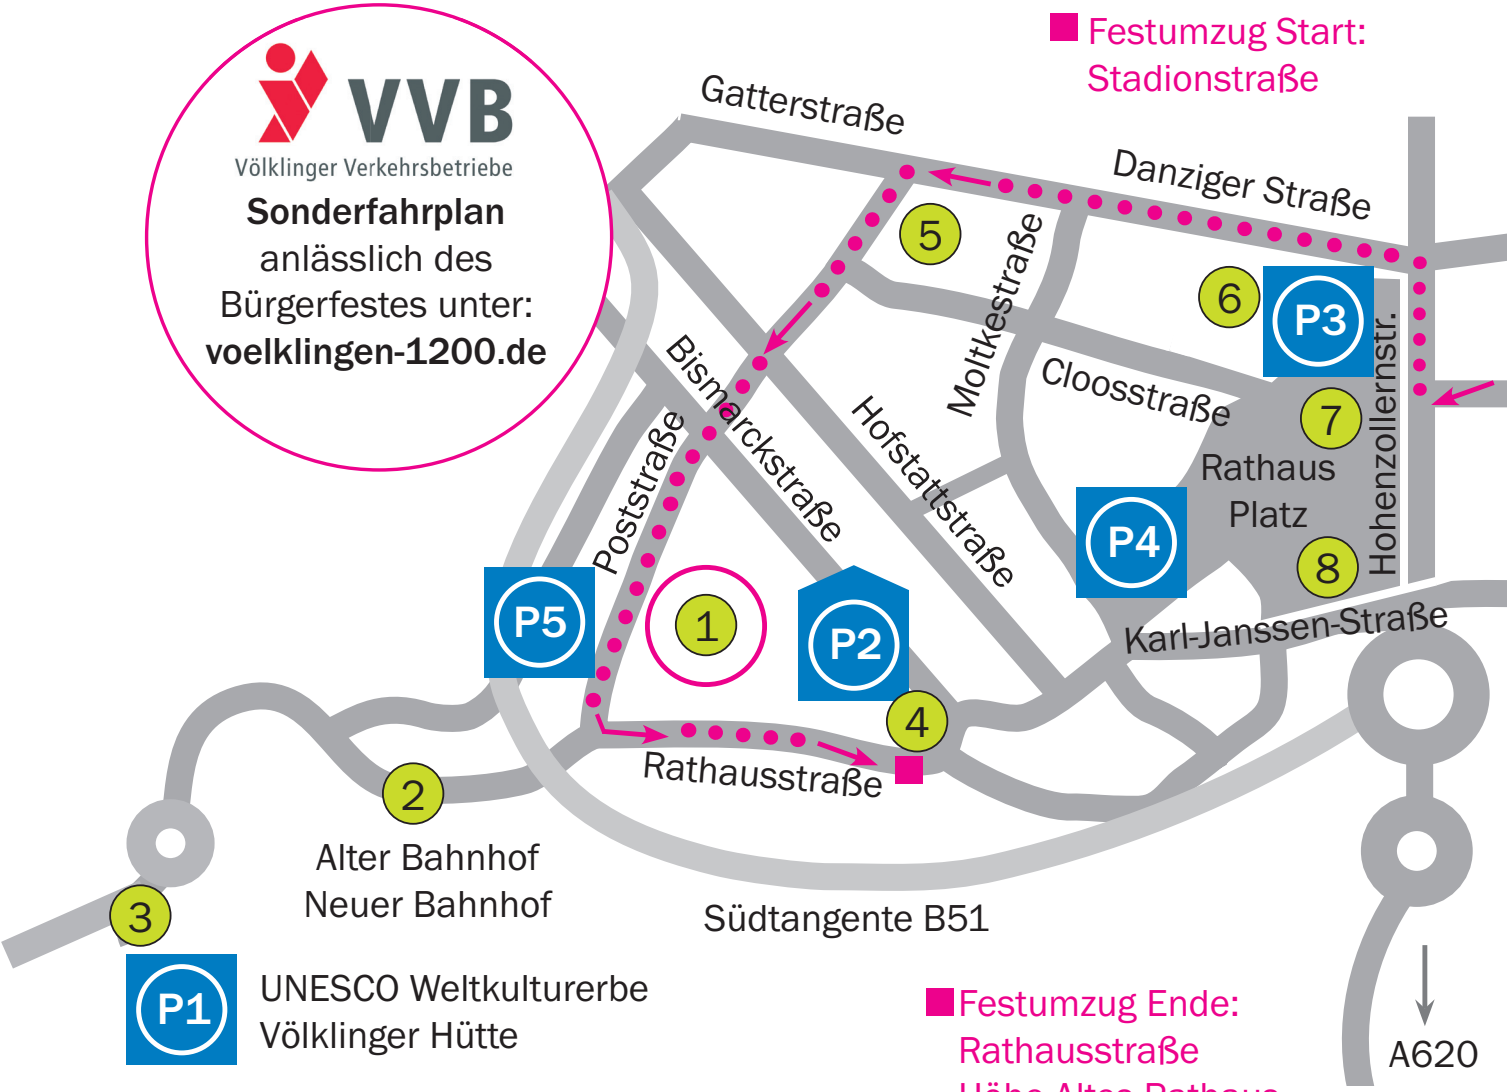

**VVB**

Völklinger Verkehrsbetriebe

**Sonderfahrplan**  
anlässlich des  
Bürgerfestes unter:  
[voelklingen-1200.de](http://voelklingen-1200.de)

■ Festumzug Start:  
Stadionstraße

■ Festumzug Ende:  
Rathausstraße  
Höhe Altes Rathaus

3

2

1

4

5

6

7

8

P1

P5

P2

P4

P3

Alter Bahnhof  
Neuer Bahnhof

UNESCO Weltkulturerbe  
Völklinger Hütte

Südtangente B51

Rathaus  
Platz

A620